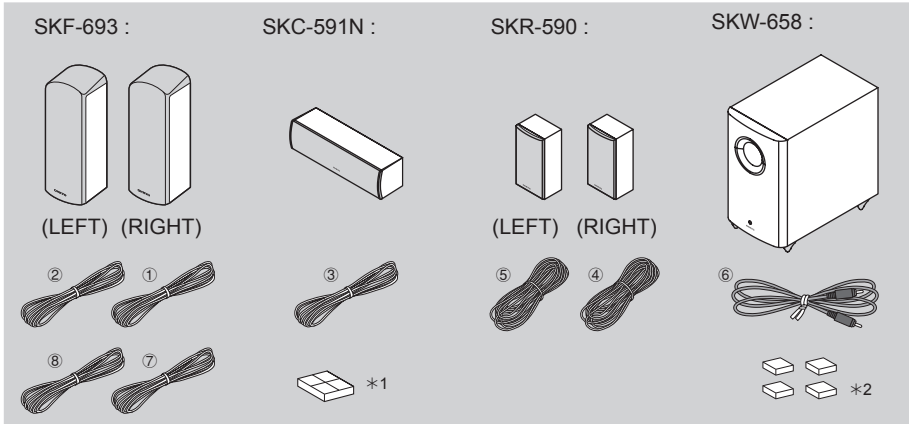

HT-S7805

HT-R695 :

HTP-678 :

- ① Red/Rouge/Rojo/Rot/Rood/Röd
- ② White/Blanc/Blanco/Weiß/Wit/Vit
- ③ Green/Vert/Verde/Grün/Groen/Grön
- ④ Gray/Gris/Gris/Grau/Grijs/Grå
- ⑤ Blue/Bleu/Azul/Blau/Blauw/Blå
- ⑥ Black/Noir/Negro/Schwarz/Zwart/Svart
- ⑦ Tan/Beige/Marrón claro/Hellbraun/Geelbruin/Gulbrun
- ⑧ Brown/Brun/Marrón/Braun/Bruin/Brunt