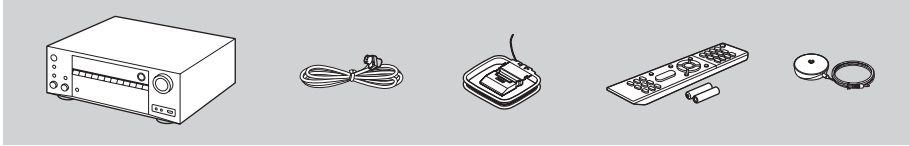

HT-S7805

HT-R695 :

HTP-678 :

- ① Red/Rouge/Rojo/Rot/Rood/Röd
- ② White/Blanc/Blanco/Weiß/Wit/Vit
- ③ Green/Vert/Verde/Grün/Groen/Grön
- ④ Gray/Gris/Gris/Grau/Grijs/Grå
- ⑤ Blue/Bleu/Azul/Blau/Blauw/Blå
- ⑥ Black/Noir/Negro/Schwarz/Zwart/Svart
- ⑦ Tan/Beige/Marrón claro/Hellbraun/Geelbruin/Gulbrun
- ⑧ Brown/Brun/Marrón/Braun/Bruin/Brunt